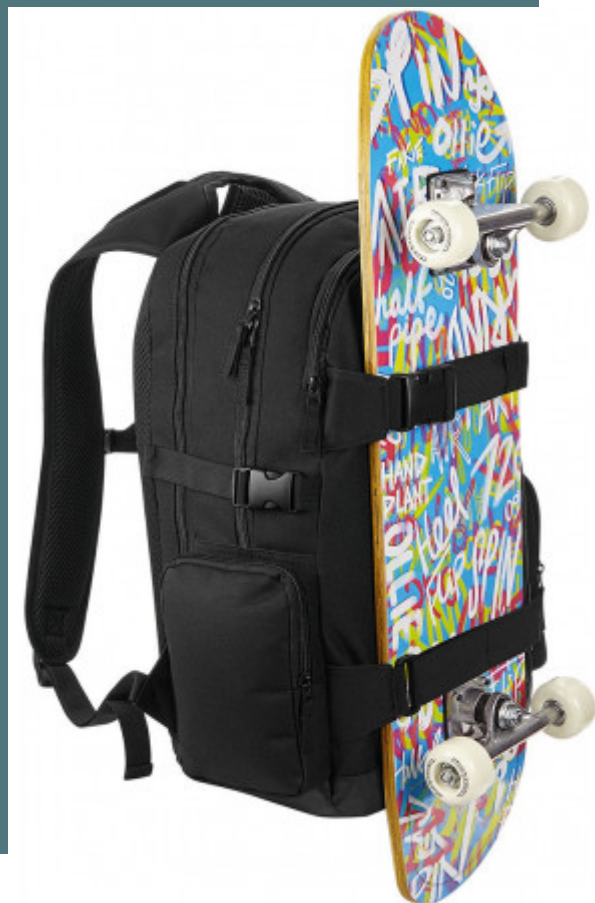

BagBase®

BG853

MOCHILA SKATER OLD SCHOOL

- Bolsos com fecho para maior segurança.
- Alças de transporte com clipe.

Poliéster 600D. Etiqueta TearAway. Compatível com portátil até 17". Compartimento para portátil almofadado com acesso pelo exterior. Organizer no interior. Alças de compressão. Bolso frontal com fecho. Bolsos laterais com fecho. Costas acolchoadas. Alças ajustáveis acolchoadas. Alças para transporte de skate. Pega de transporte.

Tamanhos

One Size

Capacidade

23 l

Gramagem

390 g/m²

Todos os direitos reservados ©

Informação adicional

Logística

 1
 10

Cores

Black

Jungle
Camo