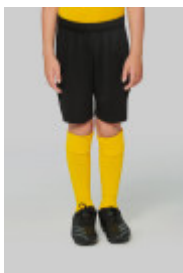

PROACT.®

PA101

CALÇÃO DE DESPORTO

- 100% poliéster: muito resistente e facilita a saída da transpiração.
- Cintura elástica com cordão de ajuste para um melhor ajuste.

100 % Poliéster. Tecido leve. Acabamento com costura dupla na bainha. Cintura elástica com cordão de ajuste.

Tamanhos

XS - S - M - L - XL - XXL - 3XL

Gramagem

140 g/m²

Todos os direitos reservados ©

Também existe em versão

PA103

Informação adicional

Logística

1

25

Cores

White

Black

Sporty
Yellow

Green