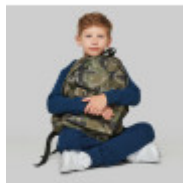

Também existe em versão

PA1013

Informação adicional

Logística

1
 20

Cores

Black

Sporty
Navy

Grey
Heather

Dark Grey
Heather