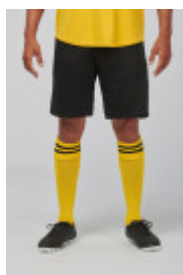

Também existe em versão

PA101

Informação adicional

Logística

1
 25

Cores

White

Black

Sporty
Yellow

Green

Sky Blue

Sporty
Royal Blue

Sporty
Navy

Dark Royal
Blue

Sporty Red