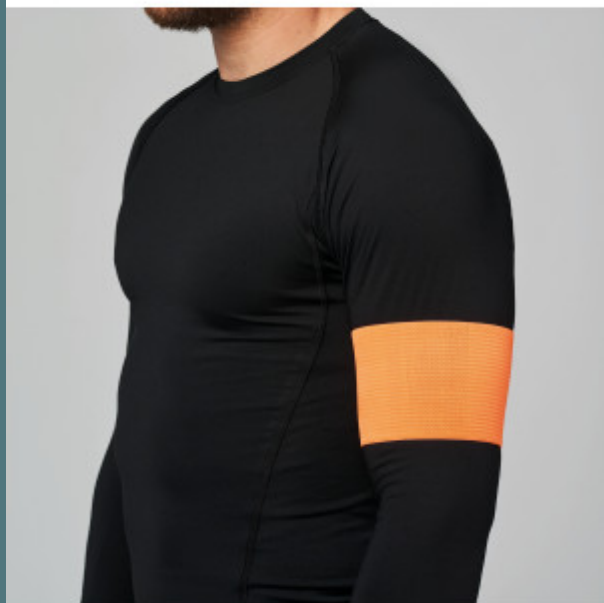

PROACT.®

PA679

BRAÇADEIRA ELÁSTICA

- Ideal para personalização na horizontal.

70% Poliéster / 30% elastano. Ajuste em velcro. Ideal para personalização.

Tamanhos

One Size

Todos os direitos reservados ©

Informação adicional

Logística

 1

 500

Cores

White

Black

Green

Sporty
Royal Blue

Sporty Red

Fluorescent
Orange

Fluorescent
Yellow